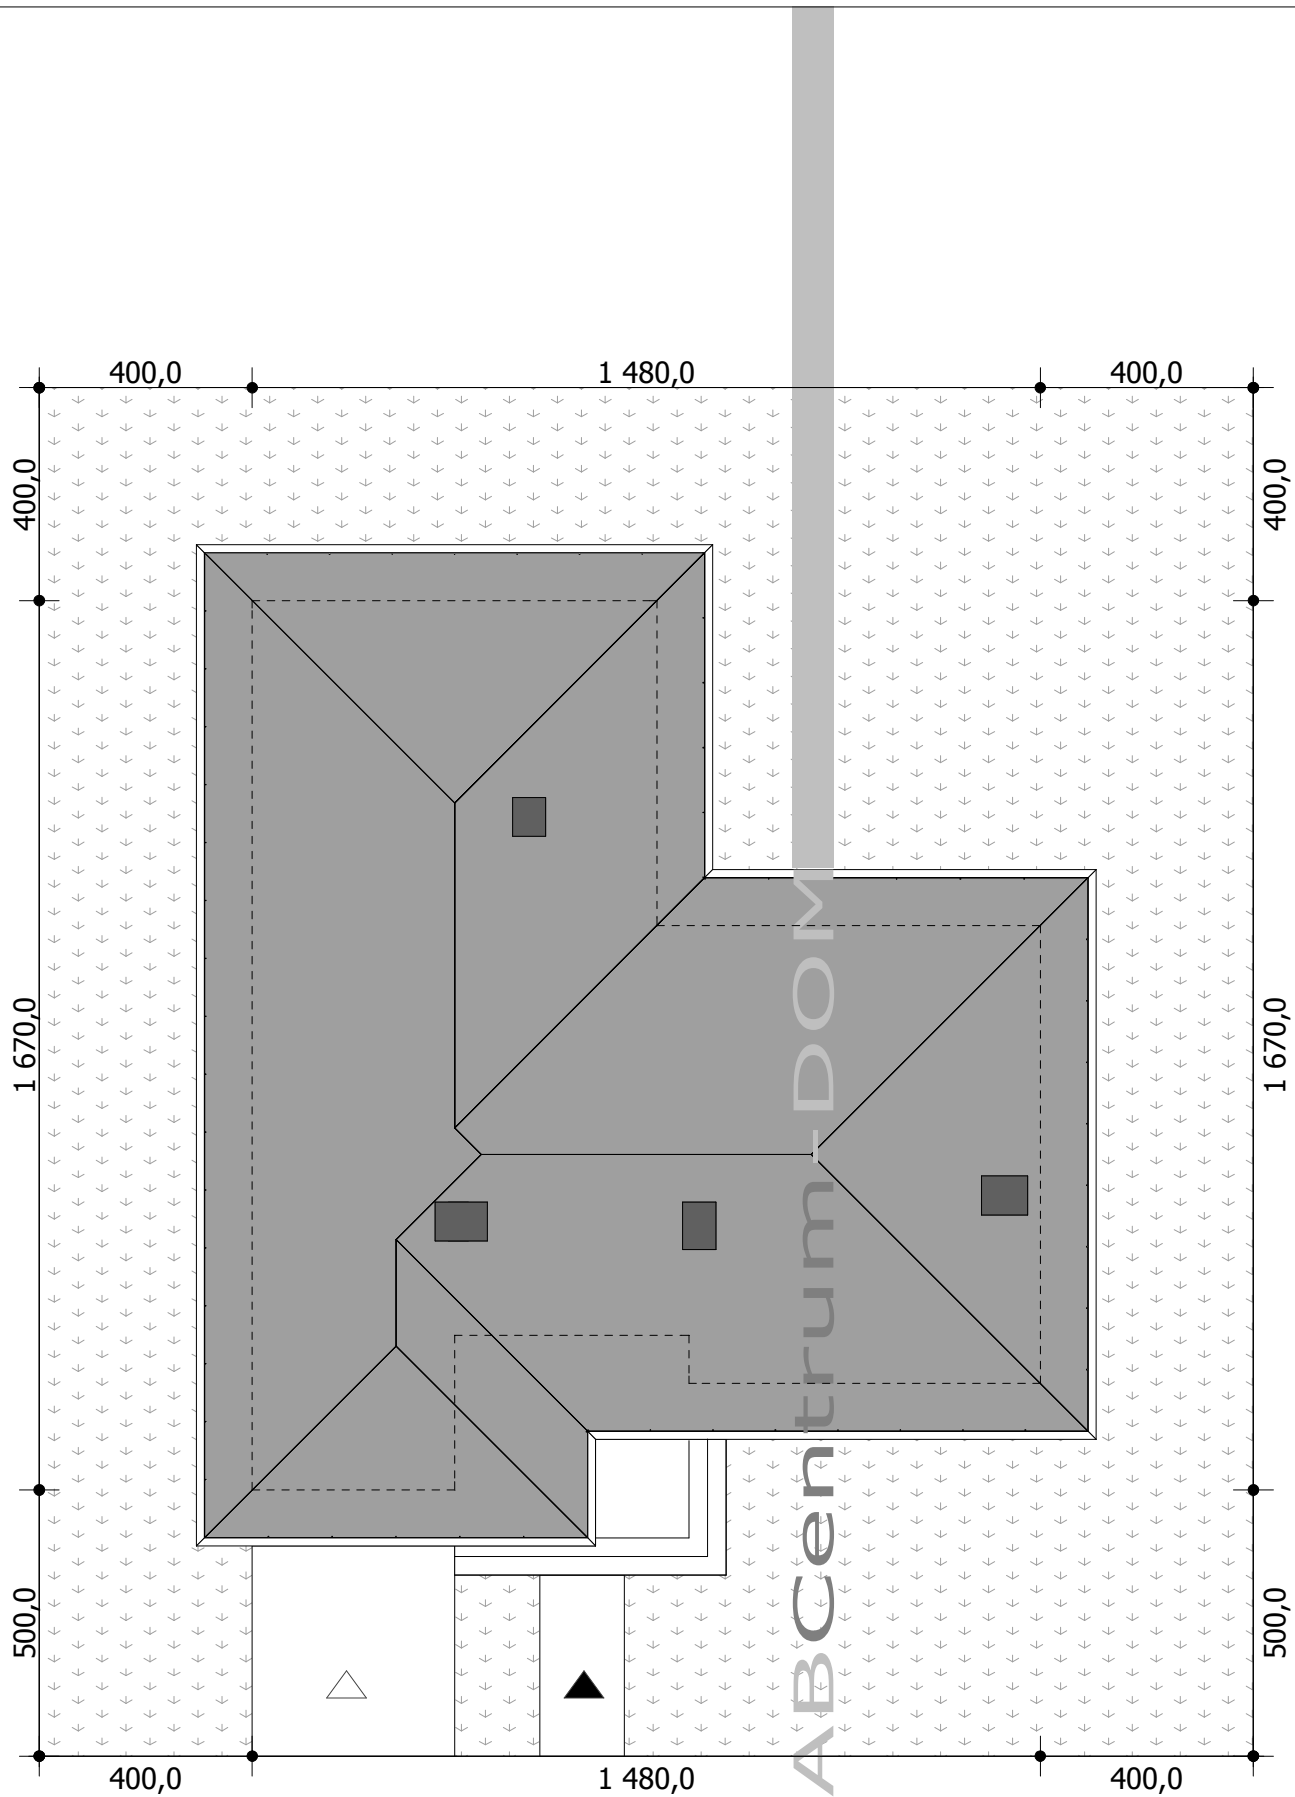

UWAGA : PRZEDSTAWIONY RYSUNEK NIE ODWZOROWUJE PEŁNEGO ZAKRESU RYSUNKÓW DOKUMENTACJI TECHNICZNEJ.

ZESTAWIENIE POWIERZCHNI BUDYNKU	
POWIERZCHNIA UŻYTKOWA	131,69 m²
POWIERZCHNIA ZABUDOWY	178,91 m²
POWIERZCHNIA CAŁKOWITA	178,91 m²

ab₃

Dokumentacja projektowa jest wyłączną własnością ABCentrum-DOM, chroniona prawami autorskimi. Jej rozpowszechnianie, kopiowanie lub rozprowadzanie bez zgody i wiedzy jej autorów jest surowo zabronione i grozi konsekwencjami prawnymi.