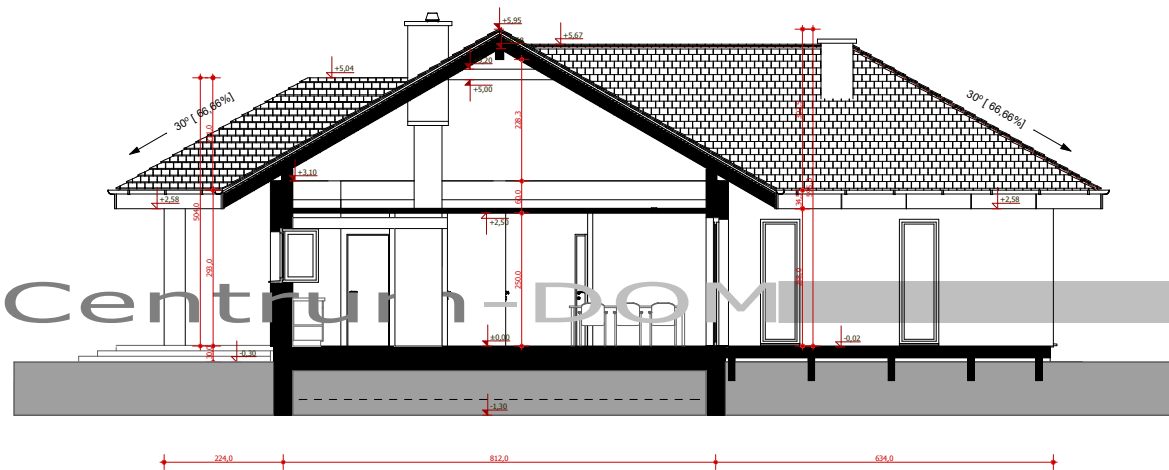

UWAGA : PRZEDSTAWIONY RYSUNEK NIE ODWZOROWUJE PEŁNEGO ZAKRESU RYSUNKÓW DOKUMENTACJI TECHNICZNEJ.

ZESTAWIENIE POWIERZCHNI BUDYNKU	
POWIERZCHNIA UŻYTKOWA	131,69 m²
POWIERZCHNIA ZABUDOWY	178,91 m²
POWIERZCHNIA CAŁKOWITA	178,91 m²

ABCentrum-DOM	ul. Narutowicza 2	41-800 Zabrze
www.abccentrum-dom.pl	tel. 0 603 704 970	e-mail: biuro@abccentrum-dom.pl
TEMAT	DOM JEDNORODZINNY	
NAZWA RYSUNKU	PRZEKRÓJ A-A