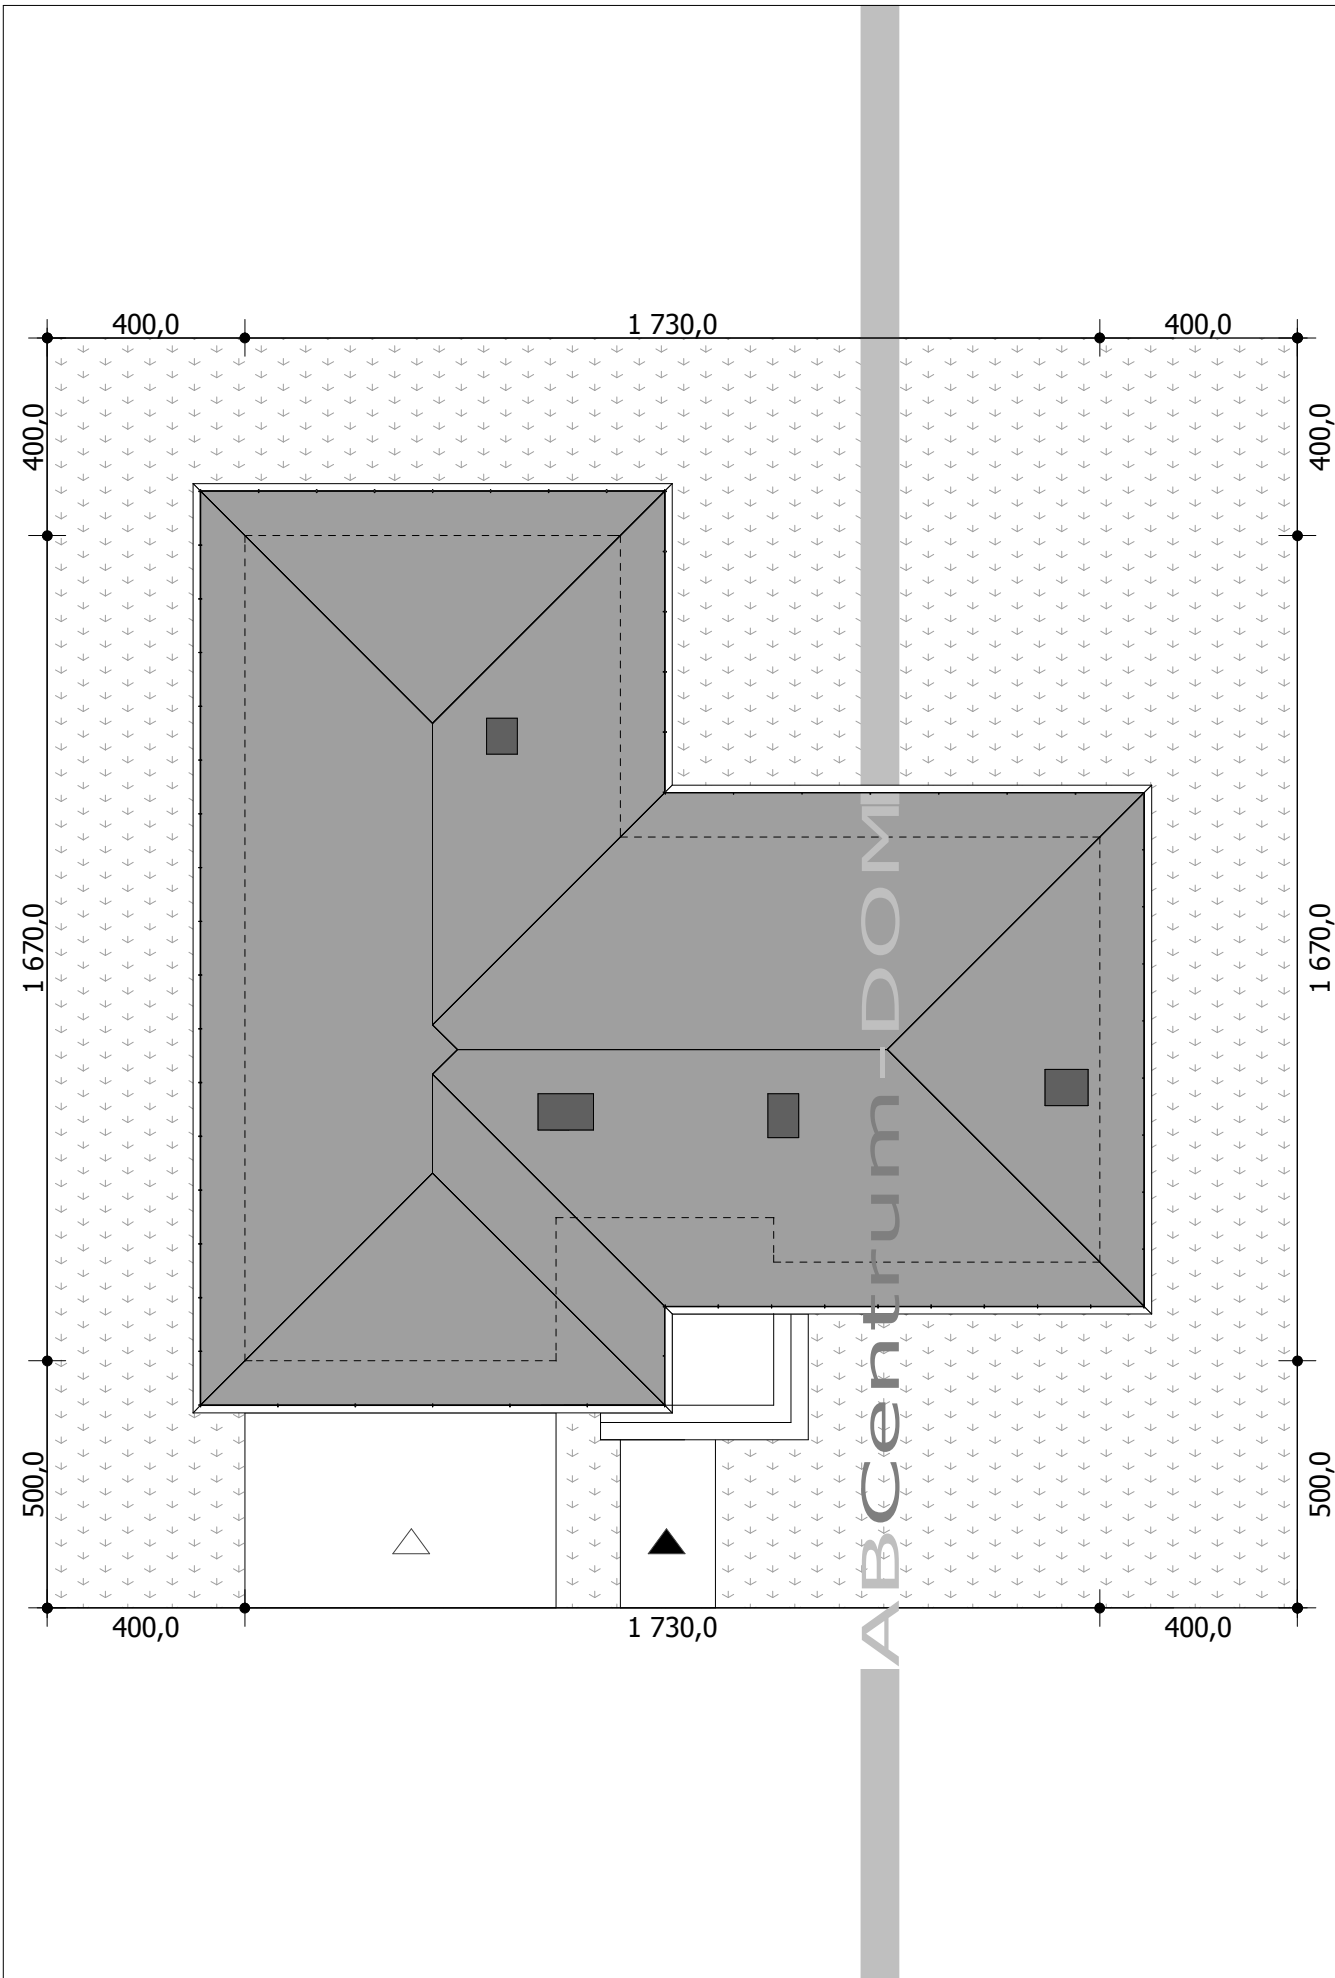

UWAGA : PRZEDSTAWIONY RYSUNEK NIE ODWZOROWUJE PEŁNEGO ZAKRESU RYSUNKÓW DOKUMENTACJI TECHNICZNEJ.

ZESTAWIENIE POWIERZCHNI BUDYNKU	166,00 m²
POWIERZCHNIA UŻYTKOWA	205,38 m²
POWIERZCHNIA ZABUDOWY	205,38 m²
POWIERZCHNIA CAŁKOWITA	205,38 m²

ABCentrum-DOMI	ul.Narutowicza 2	41-800 Zabrze
www.abcentrum-dom.pl	tel. 0 603 704 970	e-mail: biuro@abcentrum-dom.pl
TEMAT	DOM JEDNORODZINNY	ab_{3a}
NAZWA RYSUNKU	USYTUOWANIE NA DZIAŁCE	

Dokumentacja projektowa jest wyłącznie własnością ABCentrum-DOMI - chronioną prawni autorskimi. Jej rozpowszechnianie, kopiowanie lub rozprowadzanie bez zgody i wiedzy jej autorów jest surowo zabronione i grozi konsekwencjami prawnymi.