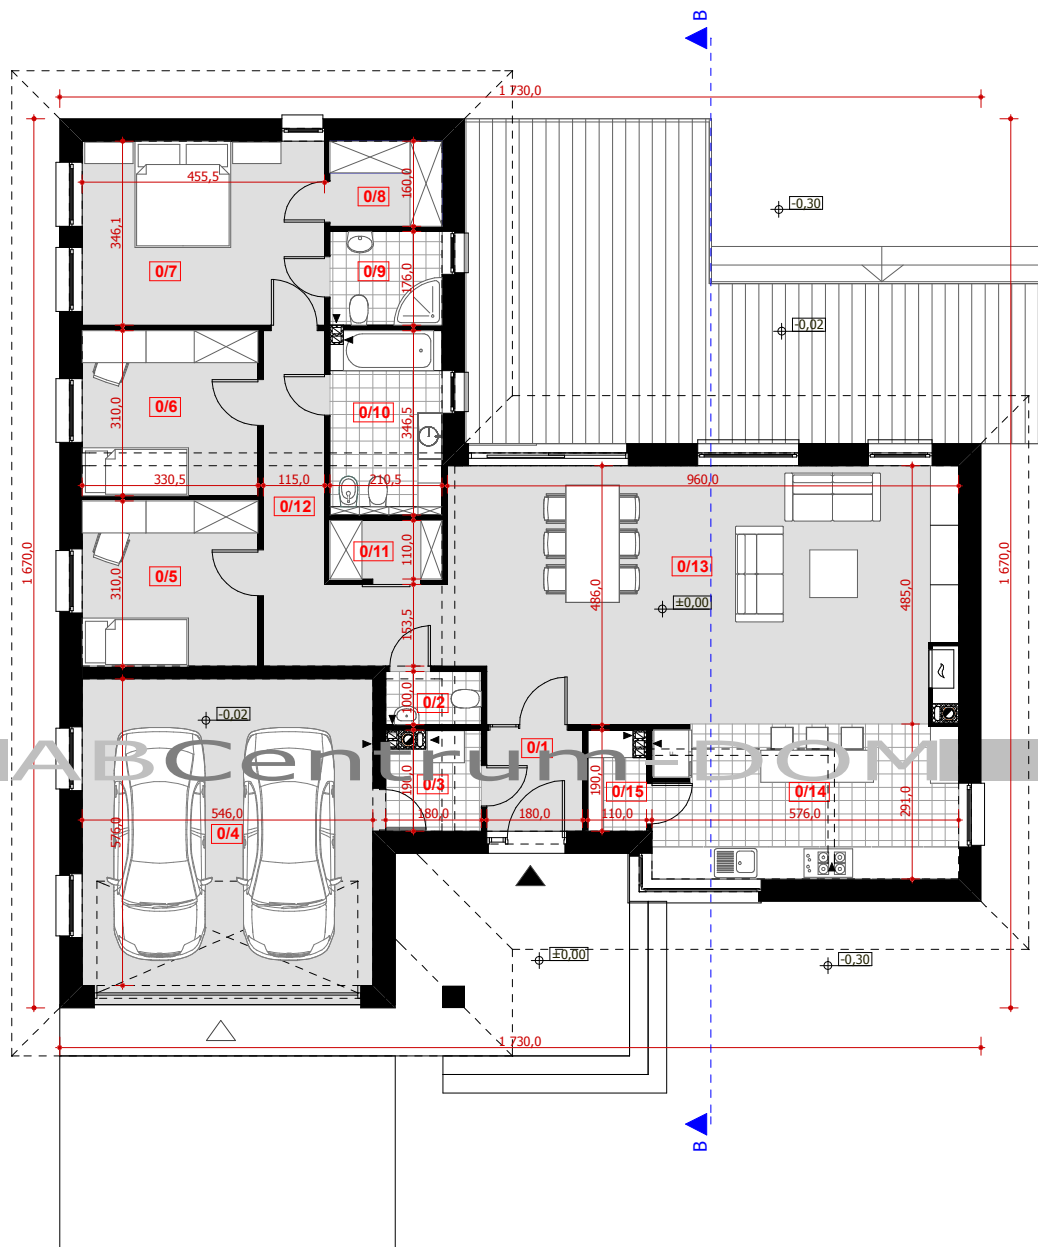

# DOM JEDNORODZINNY \_ DZ-3

## ZESTAWIENIE POWIERZCHNI

0/1	WIATROLAP	3,64m <sup>2</sup>
0/2	WC	1,76m <sup>2</sup>
0/3	POM.GOSPODARCZE	3,16m <sup>2</sup>
0/4	GARAŻ	31,45m <sup>2</sup>
0/5	SYPIALNIA	10,26m <sup>2</sup>
0/6	SYPIALNIA	10,26m <sup>2</sup>
0/7	SYPIALNIA	15,76m <sup>2</sup>
0/8	GARDEROBA	3,36m <sup>2</sup>
0/9	ŁAZIENKA	3,70m <sup>2</sup>
0/10	ŁAZIENKA	7,24m <sup>2</sup>
0/11	GARDEROBA	2,32m <sup>2</sup>
0/13	SALON Z JADALNIĄ	45,86m <sup>2</sup>
0/14	KUCHNIA	16,58m <sup>2</sup>
0/15	SPIŻARNIA	2,09m <sup>2</sup>

134,55m<sup>2</sup> + 31,45m<sup>2</sup> garaż

**UWAGA :** PRZEDSTAWIONY RYSUNEK NIE ODWZOROWUJE PEŁNEGO ZAKRESU RYSUNKÓW DOKUMENTACJI TECHNICZNEJ.

### ZESTAWIENIE POWIERZCHNI BUDYNKU

POWIERZCHNIA UŻYTKOWA	166,00 m <sup>2</sup>
POWIERZCHNIA ZABUDOWY	205,38 m <sup>2</sup>
POWIERZCHNIA CAŁKOWITA	205,38 m <sup>2</sup>

ABCentrum-DOM

www.abccentrum-dom.pl