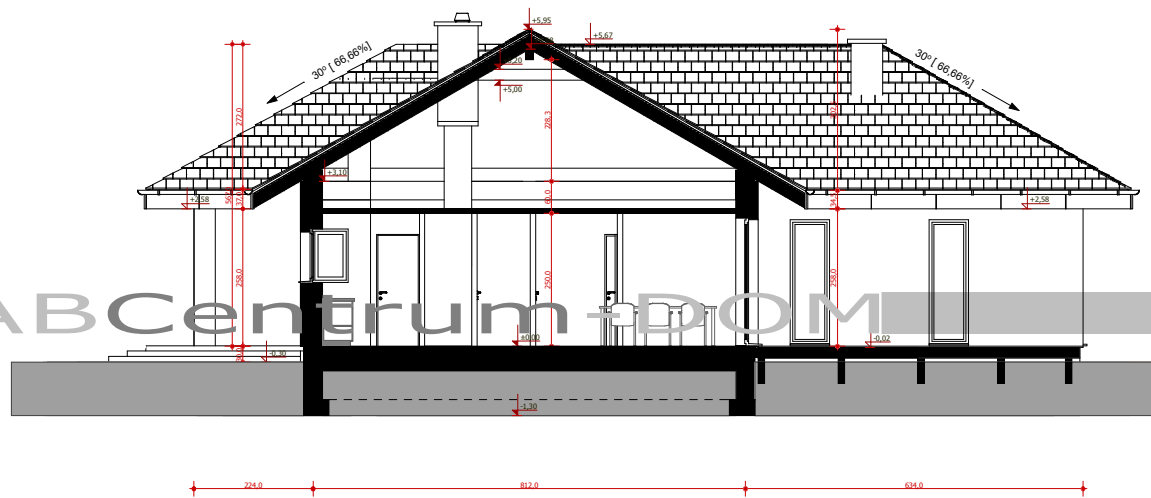

### ZESTAWIENIE POWIERZCHNI BUDYNKU

POWIERZCHNIA UŻYTKOWA	166,00 m <sup>2</sup>
POWIERZCHNIA ZABUDOWY	205,38 m <sup>2</sup>
POWIERZCHNIA CAŁKOWITA	205,38 m <sup>2</sup>

ABCentrum-DOM

www.abccentrum-dom.pl

ab<sub>3a</sub>

**UWAGA :** PRZEDSTAWIONY RYSUNEK NIE ODWZOROWUJE PEŁNEGO ZAKRESU RYSUNKÓW DOKUMENTACJI TECHNICZNEJ.

ZESTAWIENIE POWIERZCHNI BUDYNKU	
POWIERZCHNIA UŻYTKOWA	166,00 m <sup>2</sup>
POWIERZCHNIA ZABUDOWY	205,38 m <sup>2</sup>
POWIERZCHNIA CAŁKOWITA	205,38 m <sup>2</sup>