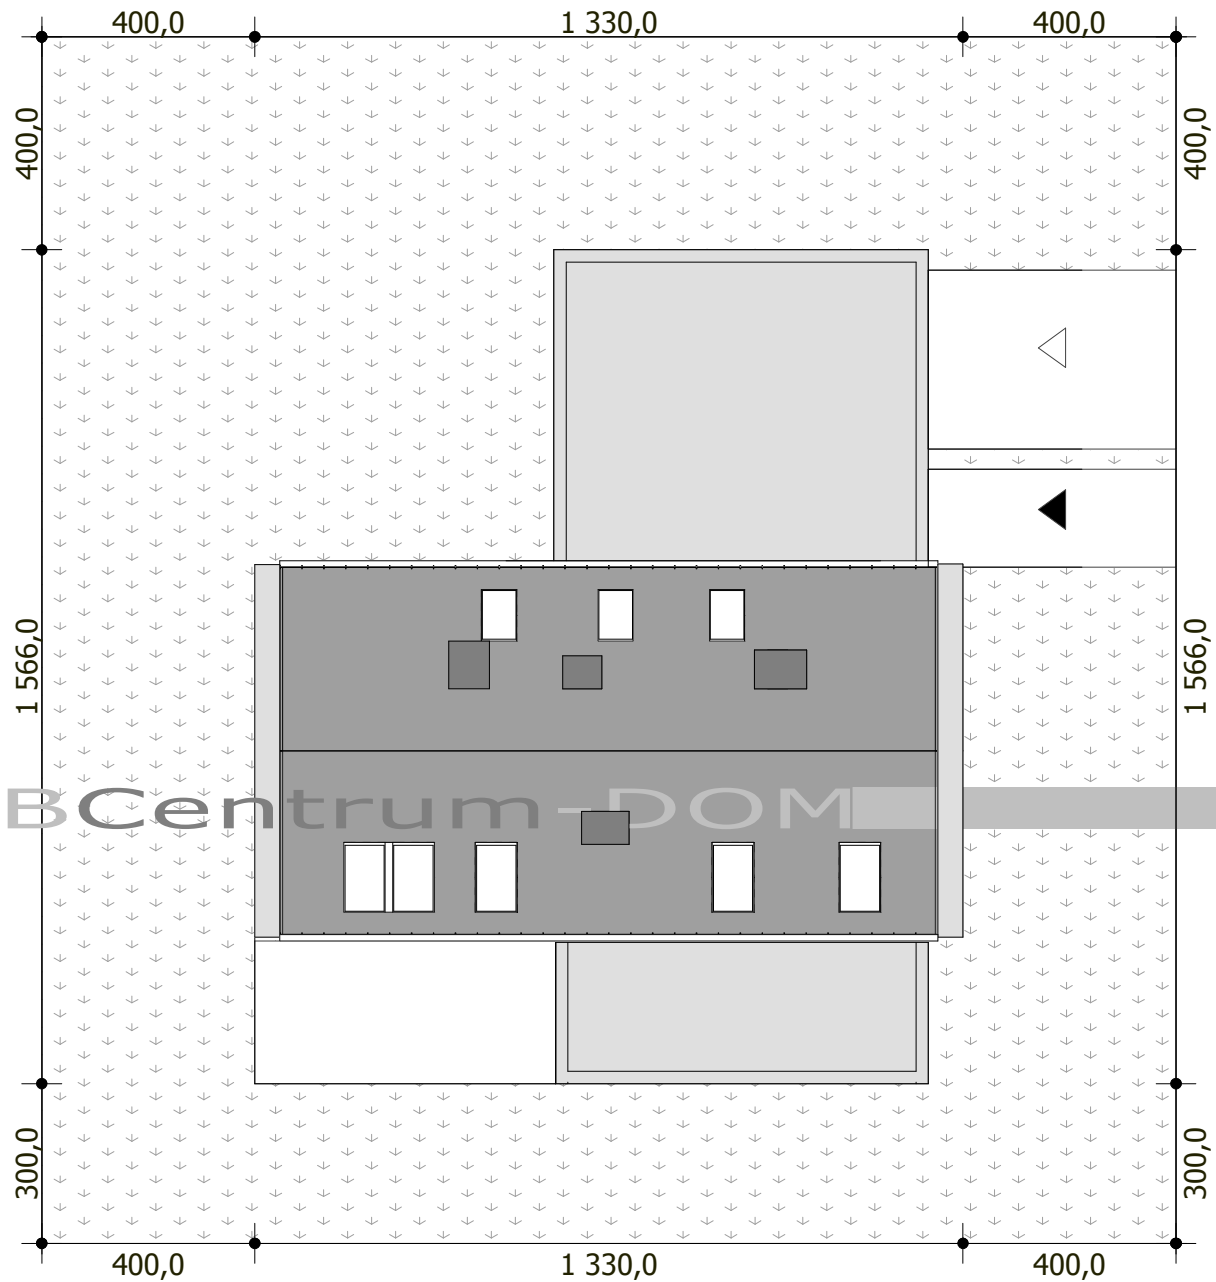

UWAGA : PRZEDSTAWIONY RYSUNEK NIE ODWZOROWUJE PEŁNEGO ZAKRESU RYSUNKÓW DOKUMENTACJI TECHNICZNEJ.

ZESTAWIENIE POWIERZCHNI BUDYNKU	
POWIERZCHNIA UŻYTKOWA	155,14 m²
POWIERZCHNIA ZABUDOWY	149,76 m²
POWIERZCHNIA CAŁKOWITA	208,22 m²

ABCentrum-DOM	ul.Narutowicza 2	41-800 Zabrze
www.abcentrum-dom.pl	tel. 0 603 704 970	e-mail: biuro@abcentrum-dom.pl
TEMAT	DOM JEDNORODZINNY	ab₁₀
NAZWA RYSUNKU	USYTUOWANIE NA DZIAŁCE