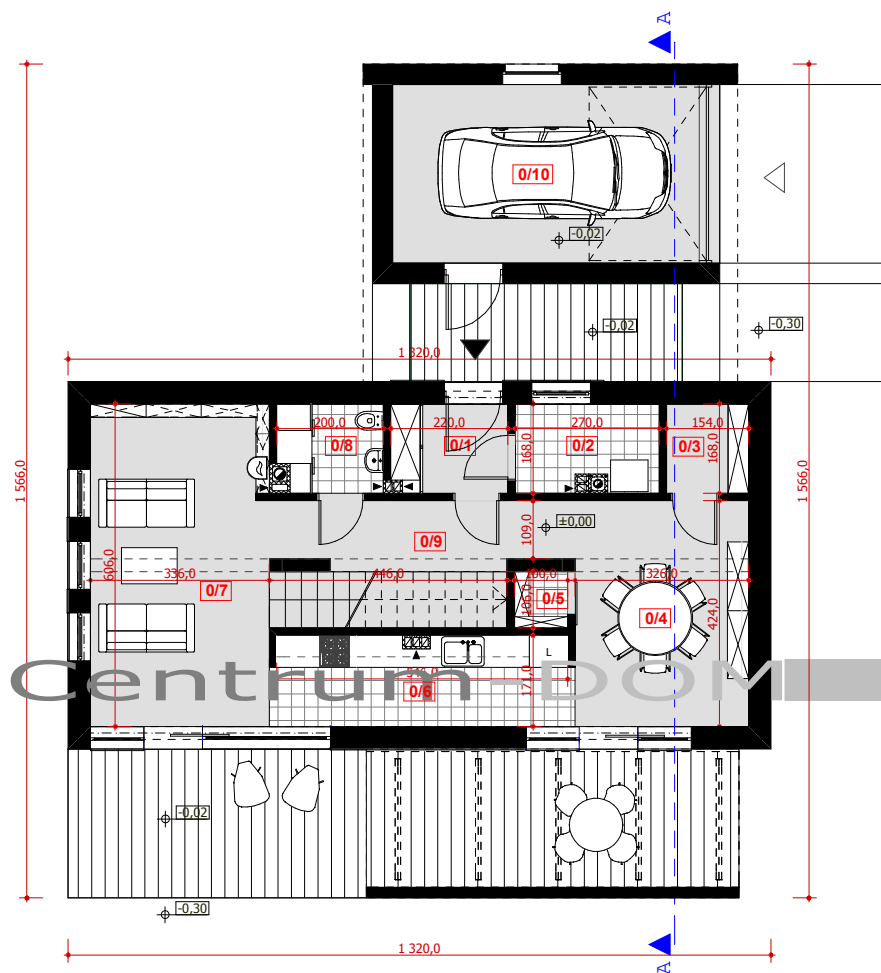

DOM JEDNORODZINNY _ DZ-10

WERSJA - PODSTAWOWA

RZUT PARTERU / 70,59m² + garaż 19,35m²

ZESTAWIENIE POWIERZCHNI

0/1	WIATROŁAP	3,64m ²
0/2	POM. GOSPODARCZE	4,31m ²
0/3	POM.POMOCNICZE	2,59m ²
0/4	JADALNIA	13,82m ²
0/5	SPIŻARNIA	1,06m ²
0/6	KUCHNIA	9,56m ²
0/7	POKÓJ DZIENNY	20,36m ²
0/8	WC+PRALNIA	3,22m ²
0/9	KORYTARZ	12,03m ²
0/10	GARAŻ	19,35m ²

70,59m² + 19,35m² garaż

UWAGA : PRZEDSTAWIONY RYSUNEK NIE ODWZOROWUJE PEŁNEGO ZAKRESU RYSUNKÓW DOKUMENTACJI TECHNICZNEJ.

ZESTAWIENIE POWIERZCHNI BUDYNKU

POWIERZCHNIA UŻYTKOWA	89,94 m ²
POWIERZCHNIA ZABUDOWY	149,76 m ²
POWIERZCHNIA CAŁKOWITA	208,22 m ²

41-800 Zabrze

e-mail: biuro@abccentrum-dom.pl

ab₁₀

RZUT PIĘTRA 65,20m²

ZESTAWIENIE POWIERZCHNI

1/1	KORYTARZ	12,38m ²	[12,65m ²]
1/2	GARDEROBA	4,51m ²	[4,58m ²]
1/3	SYPIALNIA	9,31m ²	[9,43m ²]
1/4	SYPIALNIA	9,40m ²	[9,65m ²]
1/5	ŁAZIENKA	4,70m ²	[4,98m ²]
1/6	ŁAZIENKA	3,86m ²	[4,02m ²]
1/7	SYPIALNIA	15,14m ²	[15,52m ²]
1/8	GARDEROBA	4,11m ²	[4,37m ²]

65,20m²

[0,0m²] - powierzchnia użytkowa liczona od H=180cm
 [0,0m²] - powierzchnia podłogi

UWAGA : PRZEDSTAWIONY RYSUNEK NIE ODWZOROWUJE PEŁNEGO ZAKRESU RYSUNKÓW DOKUMENTACJI TECHNICZNEJ.

ZESTAWIENIE POWIERZCHNI BUDYNKU	
POWIERZCHNIA UŻYTKOWA	65,20 m ²
POWIERZCHNIA ZABUDOWY	149,76 m ²
POWIERZCHNIA CAŁKOWITA	277,94 m ²