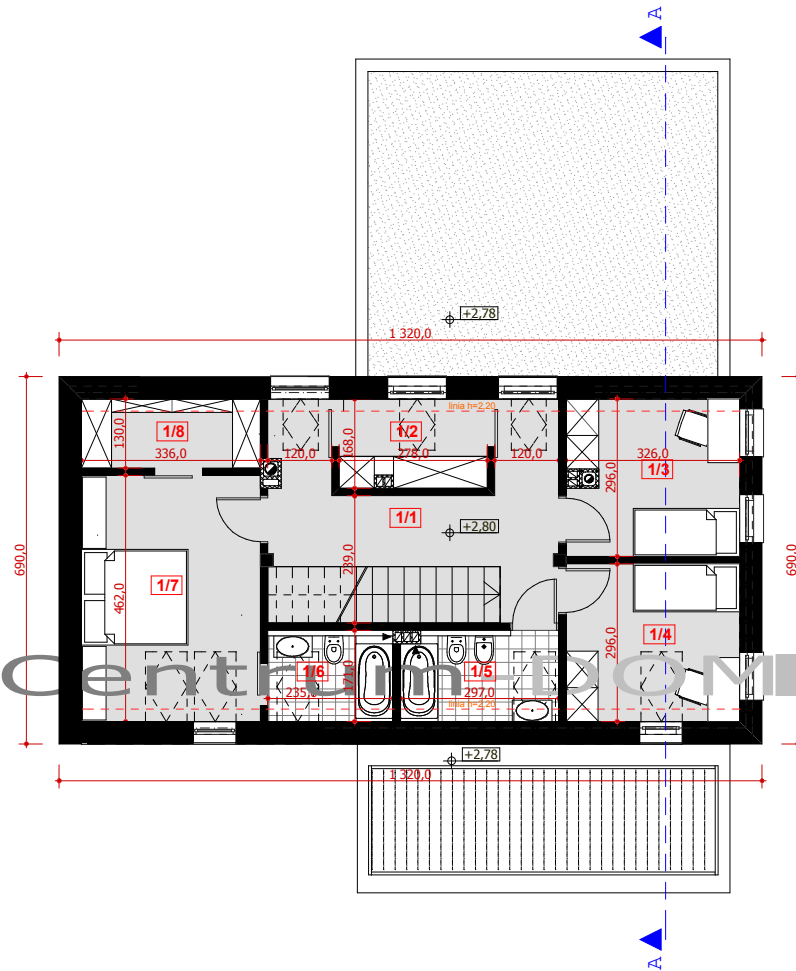

DOM JEDNORODZINNY _ DZ-10

WERSJA - PODSTAWOWA

RZUT PARTERU / 70,59m² + garaż 19,35m²

ZESTAWIENIE POWIERZCHNI

0/1	WIATROŁAP	3,64m ²
0/2	POM. GOSPODARCZE	4,31m ²
0/3	POM.POMOCNICZE	2,59m ²
0/4	JADALNIA	13,82m ²
0/5	SPIŻARNIA	1,06m ²
0/6	KUCHNIA	9,56m ²
0/7	POKÓJ DZIENNY	20,36m ²
0/8	WC+PRALNIA	3,22m ²
0/9	KORYTARZ	12,03m ²
0/10	GARAŻ	19,35m ²

70,59m² + 19,35m² garaż

UWAGA : PRZEDSTAWIONY RYSUNEK NIE ODWZOROWUJE PEŁNEGO ZAKRESU RYSUNKÓW DOKUMENTACJI TECHNICZNEJ.

ZESTAWIENIE POWIERZCHNI BUDYNKU

POWIERZCHNIA UŻYTKOWA	89,94 m ²
POWIERZCHNIA ZABUDOWY	149,76 m ²
POWIERZCHNIA CAŁKOWITA	208,22 m ²

41-800 Zabrze

e-mail: biuro@abccentrum-dom.pl

ab₁₀

RZUT PIĘTRA 65,20m²

ZESTAWIENIE POWIERZCHNI

1/1	KORYTARZ	12,38m ²	[12,65m ²]
1/2	GARDEROBA	4,51m ²	[4,58m ²]
1/3	SYPIALNIA	9,31m ²	[9,43m ²]
1/4	SYPIALNIA	9,40m ²	[9,65m ²]
1/5	ŁAZIENKA	4,70m ²	[4,98m ²]
1/6	ŁAZIENKA	3,86m ²	[4,02m ²]
1/7	SYPIALNIA	15,14m ²	[15,52m ²]
1/8	GARDEROBA	4,11m ²	[4,37m ²]

65,20m²

[0,0m²] - powierzchnia użytkowa liczona od H=180cm
 [0,0m²] - powierzchnia podłogi

UWAGA : PRZEDSTAWIONY RYSUNEK NIE ODWZOROWUJE PEŁNEGO ZAKRESU RYSUNKÓW DOKUMENTACJI TECHNICZNEJ.

ZESTAWIENIE POWIERZCHNI BUDYNKU	
POWIERZCHNIA UŻYTKOWA	65,20 m ²
POWIERZCHNIA ZABUDOWY	149,76 m ²
POWIERZCHNIA CAŁKOWITA	277,94 m ²